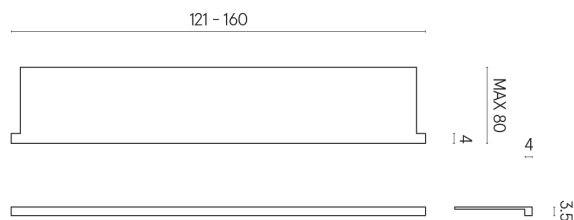

SCHEDA DI CONFIGURAZIONE

Cod. art.: 620890000004

Horizon

Window Sill With Horns

160

Rivestimento del
prodottoEternum Glass Avio
Lux

I colori e le altre caratteristiche estetiche delle piastrelle presenti nelle illustrazioni presenti sul sito sono puramente indicativi. Guarda sempre i campioni di persona prima dell'acquisto.