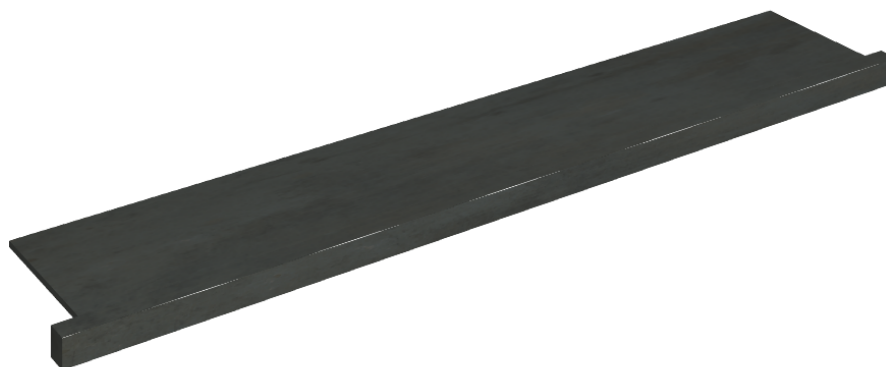

SCHEDA DI CONFIGURAZIONE

Cod. art.: 620890000004

Horizon

Window Sill With Horns

160

Rivestimento del
prodotto

Surface Steel Matt

I colori e le altre caratteristiche estetiche delle piastrelle presenti nelle illustrazioni presenti sul sito sono puramente indicativi. Guarda sempre i campioni di persona prima dell'acquisto.