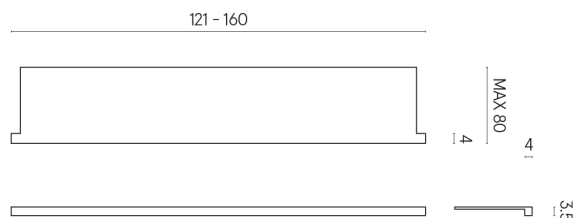

SCHEDA DI CONFIGURAZIONE

Cod. art.: 620890000004

Horizon

Window Sill With Horns

160

Rivestimento del
prodotto

Stellaris Calacatta
Gold Matt

I colori e le altre caratteristiche estetiche delle piastrelle presenti nelle illustrazioni presenti sul sito sono puramente indicativi. Guarda sempre i campioni di persona prima dell'acquisto.