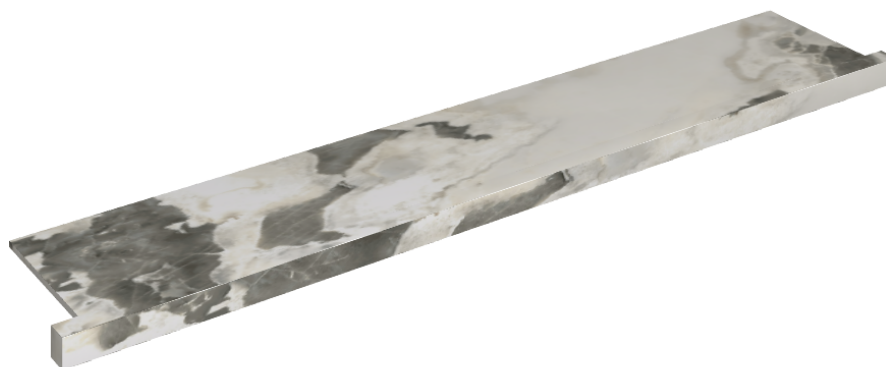

SCHEDA DI CONFIGURAZIONE

Cod. art.: 620890000004

Horizon

Window Sill With Horns

160

Rivestimento del
prodotto

Stellaris Dover Light
Matt

I colori e le altre caratteristiche estetiche delle piastrelle presenti nelle illustrazioni presenti sul sito sono puramente indicativi. Guarda sempre i campioni di persona prima dell'acquisto.