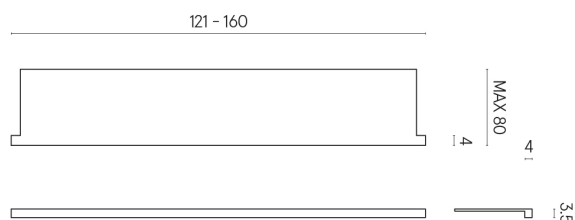

SCHEDA DI CONFIGURAZIONE

Cod. art.: 620890000004

Horizon

Window Sill With Horns

160

Rivestimento del
prodotto

Stellaris Dover Light
Matt

I colori e le altre caratteristiche estetiche delle piastrelle presenti nelle illustrazioni presenti sul sito sono puramente indicativi. Guarda sempre i campioni di persona prima dell'acquisto.