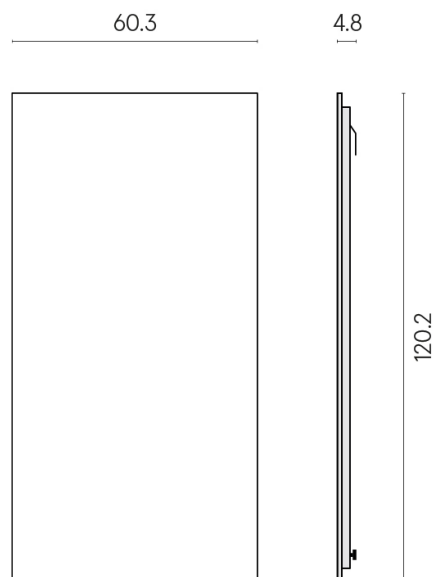

SCHEDA DI CONFIGURAZIONE

Cod. art.: 620880000001

Frame

Electric Radiator 120

Rivestimento del
prodottoContempora Burn
Honed Satin

I colori e le altre caratteristiche estetiche delle piastrelle presenti nelle illustrazioni presenti sul sito sono puramente indicativi. Guarda sempre i campioni di persona prima dell'acquisto.