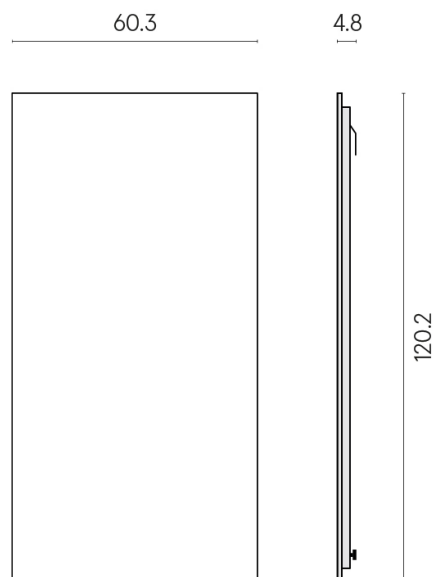

SCHEMA DI CONFIGURAZIONE

Cod. art.: 620880000001

Frame

Electric Radiator 120

Rivestimento del
prodottoCharme Extra Lasa
Matt

I colori e le altre caratteristiche estetiche delle piastrelle presenti nelle illustrazioni presenti sul sito sono puramente indicativi. Guarda sempre i campioni di persona prima dell'acquisto.