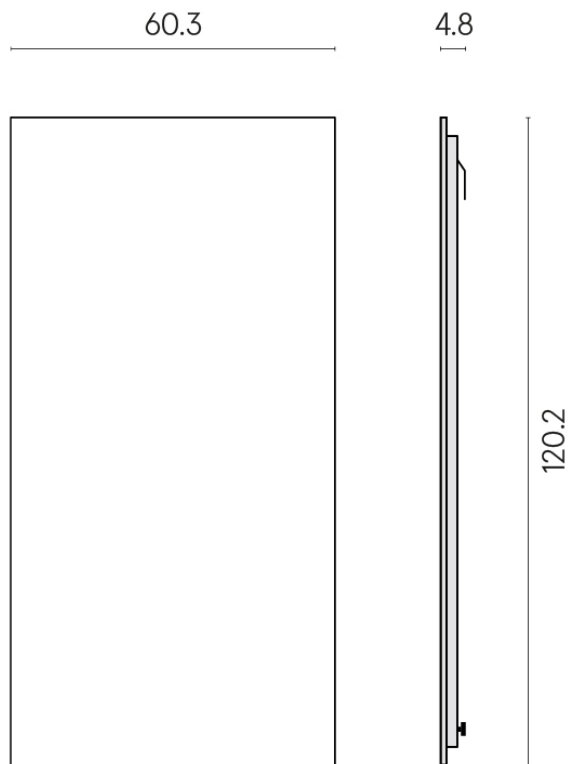

Cod. art.: 620880000001

Frame

Electric Radiator 120

Rivestimento del
prodotto

Charme Extra Lasa
Matt

I colori e le altre caratteristiche estetiche delle piastrelle presenti nelle illustrazioni presenti sul sito sono puramente indicativi. Guarda sempre i campioni di persona prima dell'acquisto.