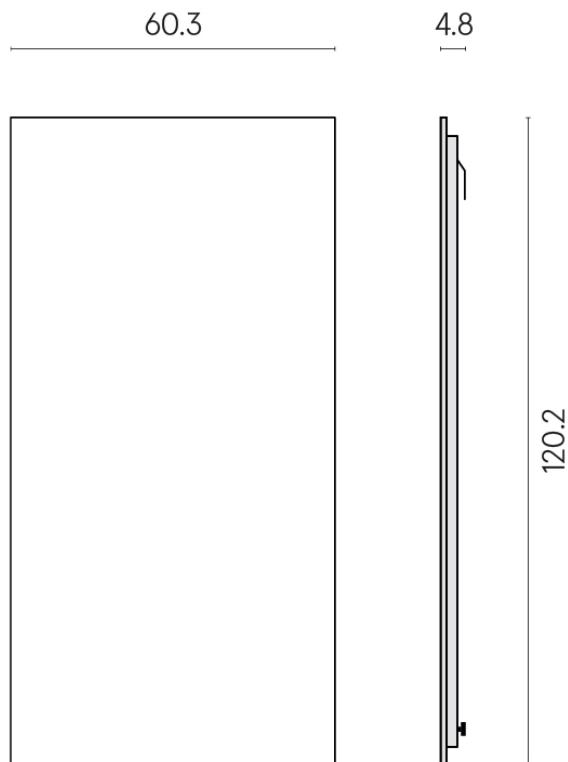

Cod. art.: 620880000001

Frame

Electric Radiator 120

Rivestimento del
prodotto

Charme Extra Carrara
Matt

I colori e le altre caratteristiche estetiche delle piastrelle presenti nelle illustrazioni presenti sul sito sono puramente indicativi. Guarda sempre i campioni di persona prima dell'acquisto.