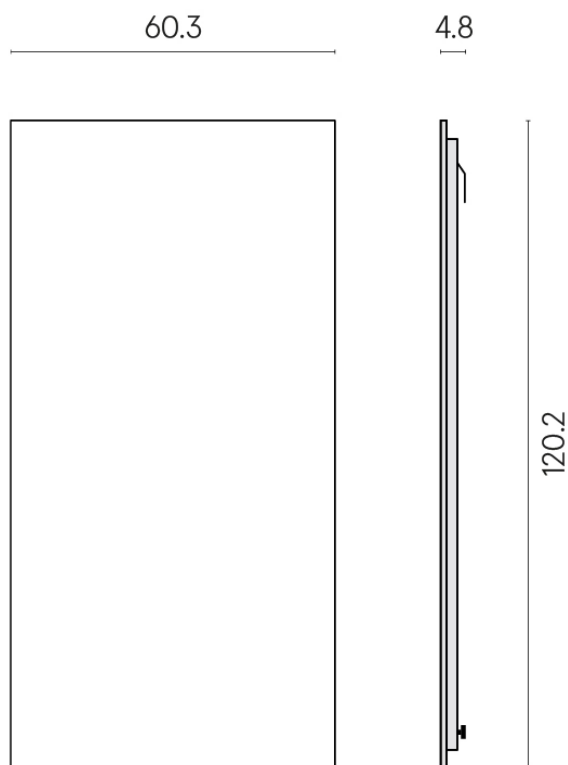

SCHEDA DI CONFIGURAZIONE

Cod. art.: 620880000001

Frame

Electric Radiator 120

Rivestimento del
prodotto

Charme Extra Arcadia
Matt

I colori e le altre caratteristiche estetiche delle piastrelle presenti nelle illustrazioni presenti sul sito sono puramente indicativi. Guarda sempre i campioni di persona prima dell'acquisto.