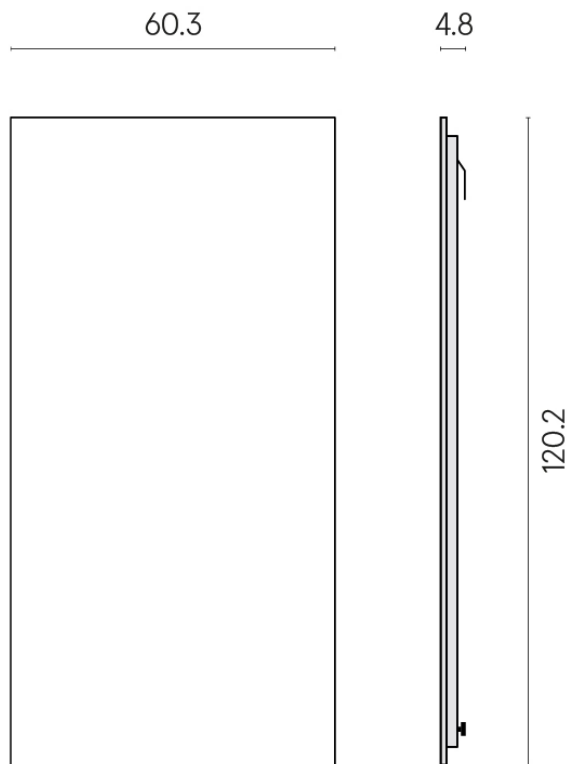

Cod. art.: 620880000001

Frame

Electric Radiator 120

Rivestimento del
prodotto

Charme Extra Atlantic
Matt

I colori e le altre caratteristiche estetiche delle piastrelle presenti nelle illustrazioni presenti sul sito sono puramente indicativi. Guarda sempre i campioni di persona prima dell'acquisto.