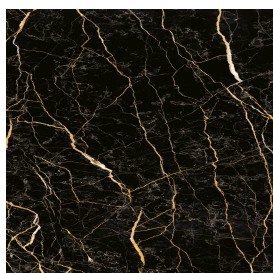

## Electric Radiator 120

Rivestimento del  
prodotto

Charme Extra Laurent  
Matt

I colori e le altre caratteristiche estetiche delle piastrelle presenti nelle illustrazioni presenti sul sito sono puramente indicativi. Guarda sempre i campioni di persona prima dell'acquisto.