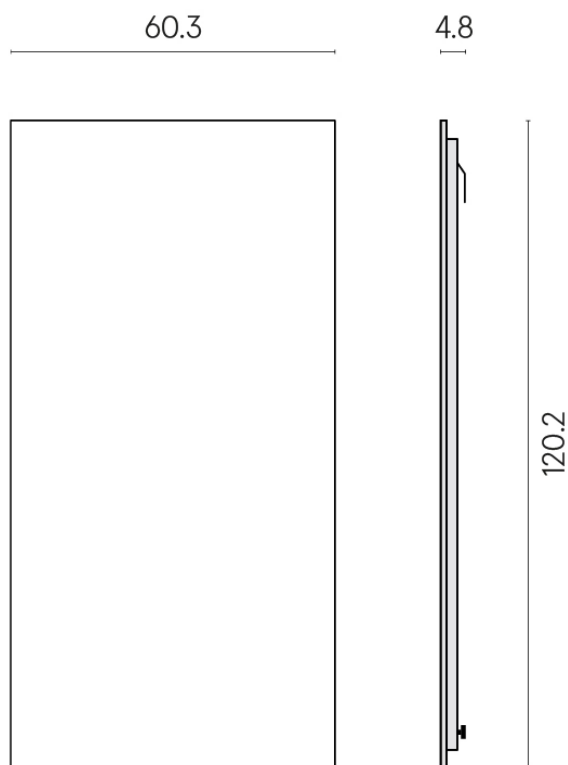

SCHEDA DI CONFIGURAZIONE

Cod. art.: 620880000001

Frame

Electric Radiator 120

Rivestimento del
prodotto

Genesis Saturn Grey
Matt

I colori e le altre caratteristiche estetiche delle piastrelle presenti nelle illustrazioni presenti sul sito sono puramente indicativi. Guarda sempre i campioni di persona prima dell'acquisto.