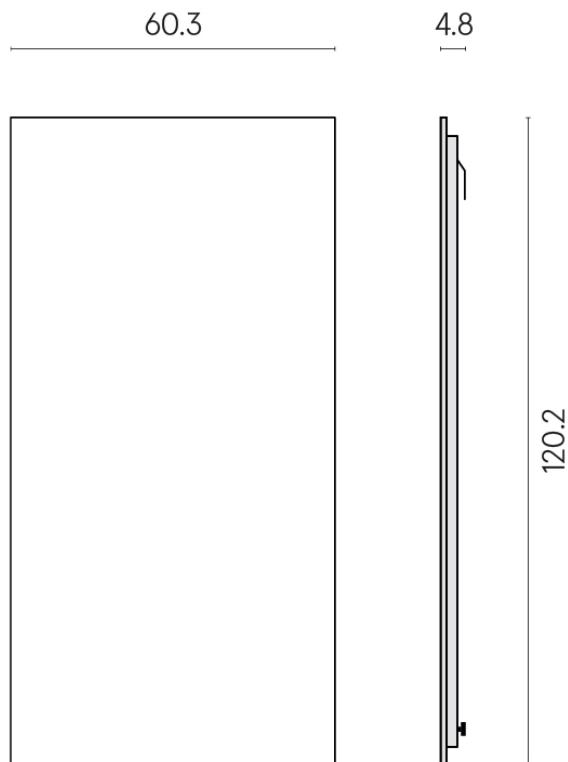

Cod. art.: 620880000001

Frame

Electric Radiator 120

Rivestimento del
prodotto

Charme Evo Statuario
Matt

I colori e le altre caratteristiche estetiche delle piastrelle presenti nelle illustrazioni presenti sul sito sono puramente indicativi. Guarda sempre i campioni di persona prima dell'acquisto.