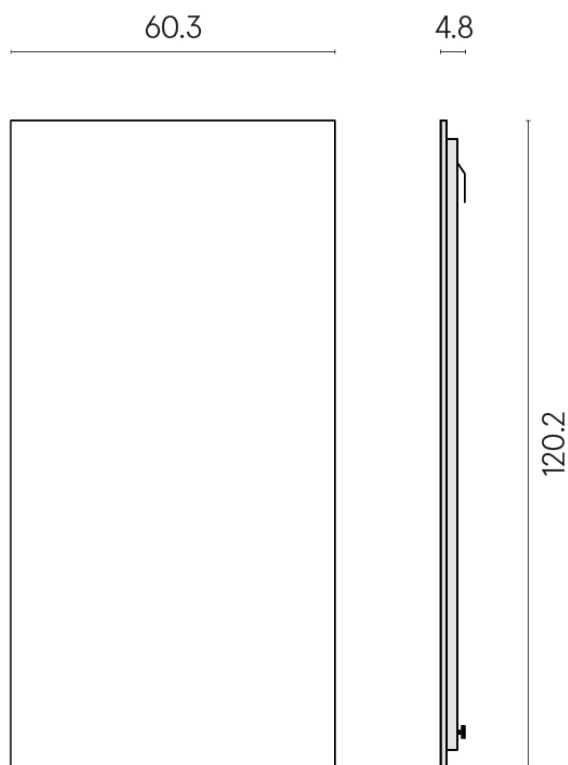

SCHEDA DI CONFIGURAZIONE

Cod. art.: 620880000001

Frame

Electric Radiator 120

Rivestimento del
prodottoCharme Evo
Calacatta Matt

I colori e le altre caratteristiche estetiche delle piastrelle presenti nelle illustrazioni presenti sul sito sono puramente indicativi. Guarda sempre i campioni di persona prima dell'acquisto.