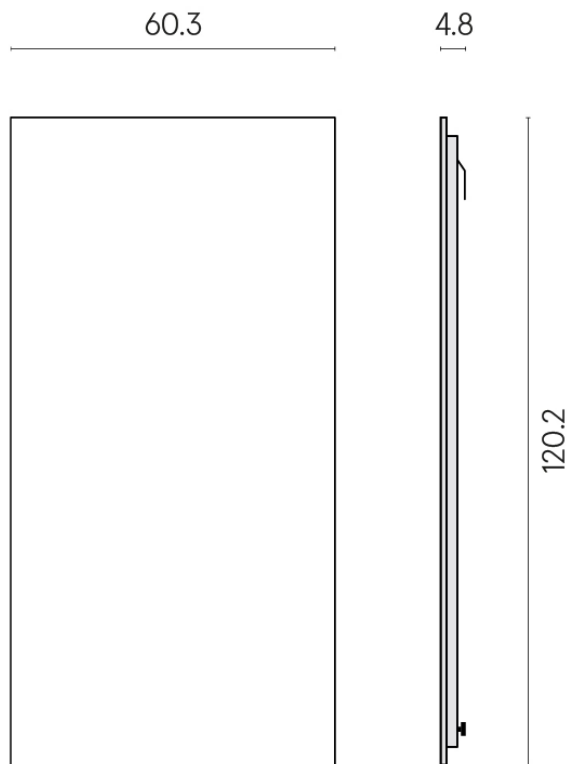

Cod. art.: 620880000001

Frame

Electric Radiator 120

Rivestimento del
prodotto

Charme Evo Imperiale
Matt

I colori e le altre caratteristiche estetiche delle piastrelle presenti nelle illustrazioni presenti sul sito sono puramente indicativi. Guarda sempre i campioni di persona prima dell'acquisto.