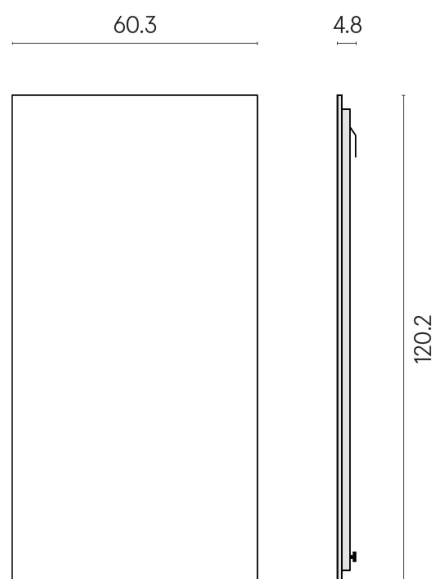

SCHEMA DI CONFIGURAZIONE

Cod. art.: 620880000001

Frame

Electric Radiator 120

Rivestimento del
prodottoSurface Sun Honed
Satin

I colori e le altre caratteristiche estetiche delle piastrelle presenti nelle illustrazioni presenti sul sito sono puramente indicativi. Guarda sempre i campioni di persona prima dell'acquisto.