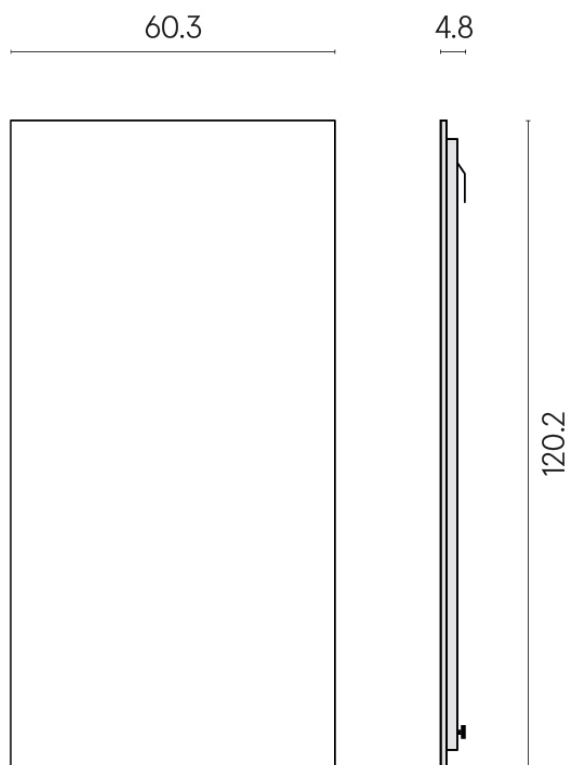

SCHEMA DI CONFIGURAZIONE

Cod. art.: 620880000001

Frame

Electric Radiator 120

Rivestimento del
prodottoSkyfall Bianco
Paradiso Matt

I colori e le altre caratteristiche estetiche delle piastrelle presenti nelle illustrazioni presenti sul sito sono puramente indicativi. Guarda sempre i campioni di persona prima dell'acquisto.