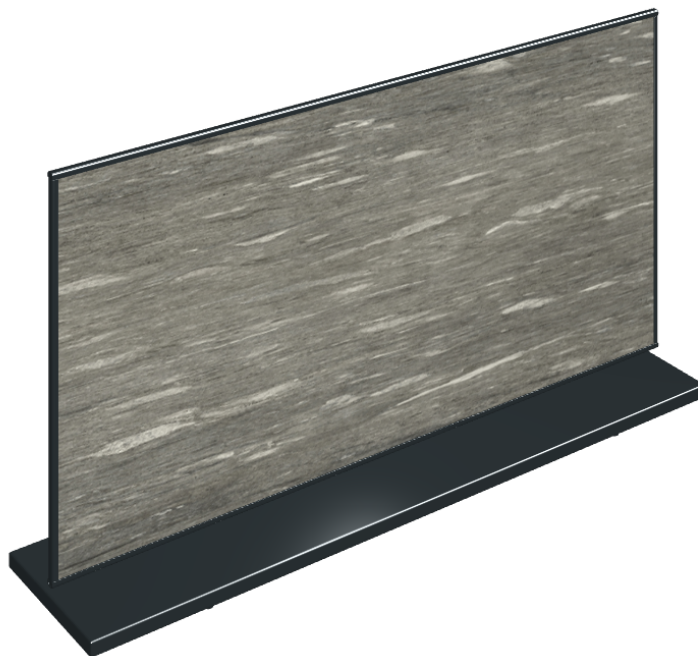

SCHEMA DI CONFIGURAZIONE

Cod. art.: 620880000001

Frame

Electric Radiator 120

Rivestimento del
prodottoSkyfall Grigio Alpino
Matt

I colori e le altre caratteristiche estetiche delle piastrelle presenti nelle illustrazioni presenti sul sito sono puramente indicativi. Guarda sempre i campioni di persona prima dell'acquisto.