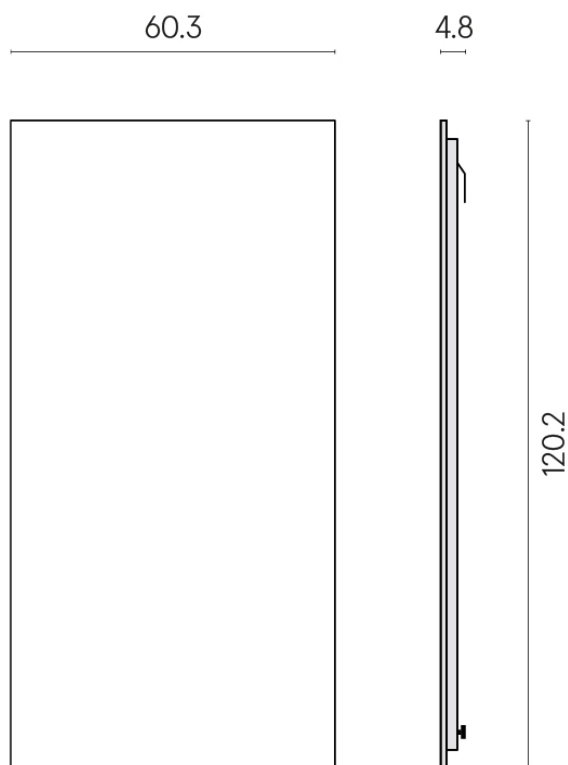

SCHEMA DI CONFIGURAZIONE

Cod. art.: 620880000001

Frame

Electric Radiator 120

Rivestimento del
prodottoSkyfall Nero Smeraldo
Matt

I colori e le altre caratteristiche estetiche delle piastrelle presenti nelle illustrazioni presenti sul sito sono puramente indicativi. Guarda sempre i campioni di persona prima dell'acquisto.