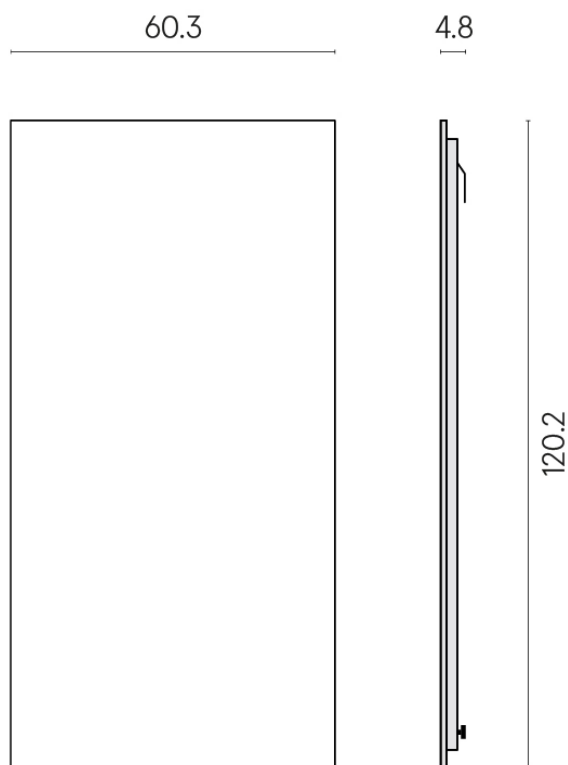

SCHEDA DI CONFIGURAZIONE

Cod. art.: 620880000001

Frame

Electric Radiator 120

Rivestimento del
prodotto

Charme Deluxe
Emperador Dark Matt

I colori e le altre caratteristiche estetiche delle piastrelle presenti nelle illustrazioni presenti sul sito sono puramente indicativi. Guarda sempre i campioni di persona prima dell'acquisto.