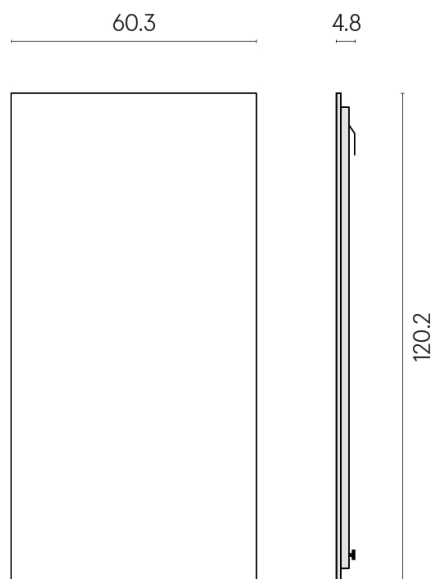

SCHEDA DI CONFIGURAZIONE

Cod. art.: 620880000001

Frame

Electric Radiator 120

Rivestimento del
prodotto

Charme Deluxe
Emperador Dark Matt

I colori e le altre caratteristiche estetiche delle piastrelle presenti nelle illustrazioni presenti sul sito sono puramente indicativi. Guarda sempre i campioni di persona prima dell'acquisto.