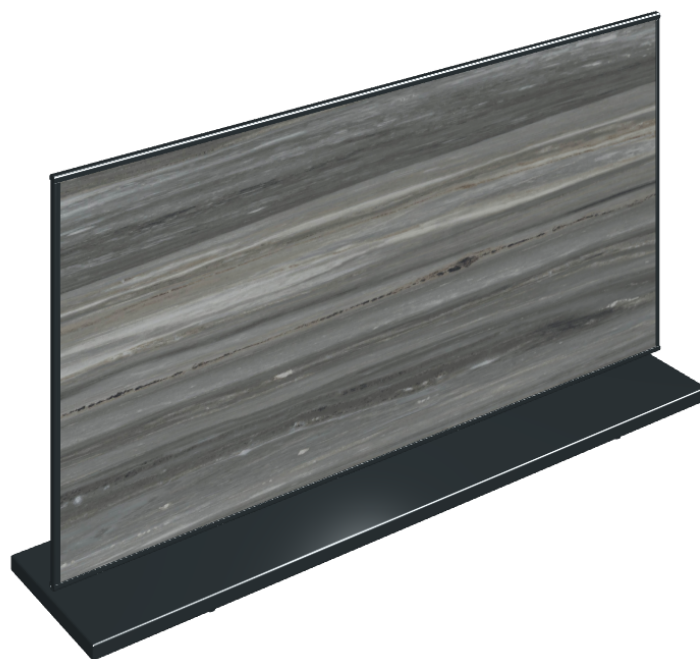

## Electric Radiator 120

Rivestimento del  
prodotto

Charme Advance  
Palissandro Dark Lux

I colori e le altre caratteristiche estetiche delle piastrelle presenti nelle illustrazioni presenti sul sito sono puramente indicativi. Guarda sempre i campioni di persona prima dell'acquisto.