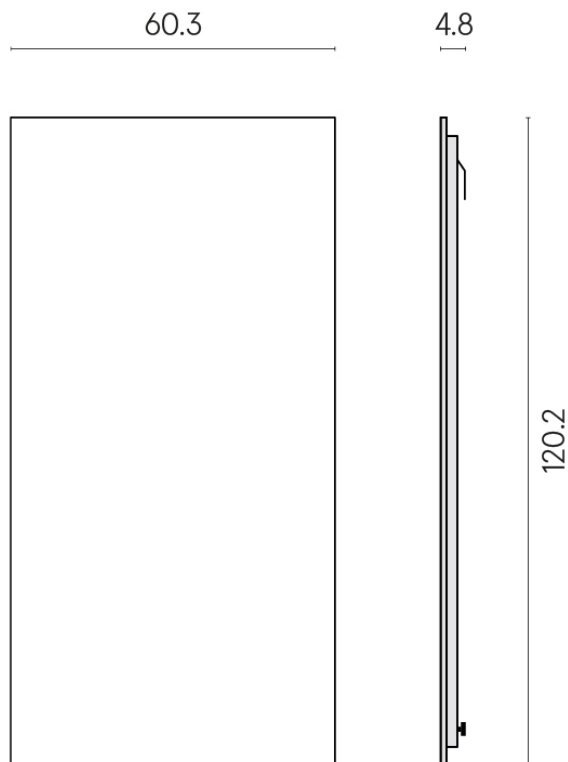

Cod. art.: 620880000001

Frame

Electric Radiator 120

Rivestimento del
prodotto

Metropolis Glass Sand
Lux

I colori e le altre caratteristiche estetiche delle piastrelle presenti nelle illustrazioni presenti sul sito sono puramente indicativi. Guarda sempre i campioni di persona prima dell'acquisto.