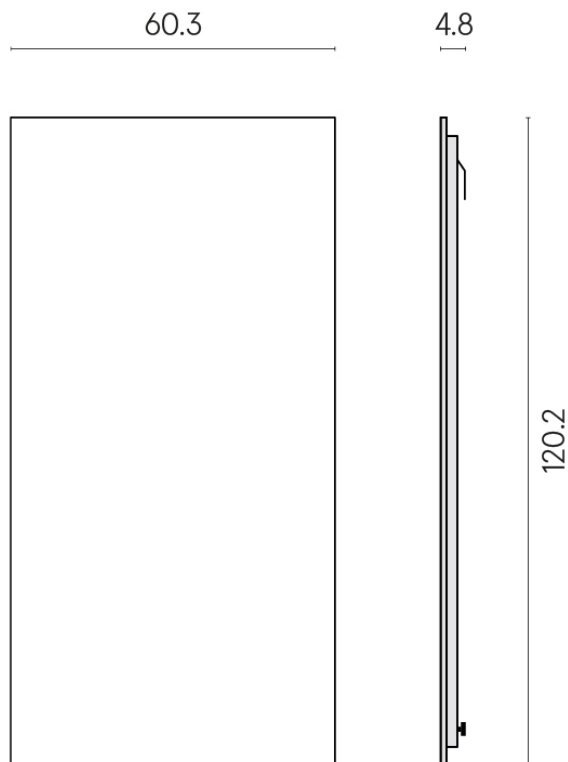

Cod. art.: 620880000001

Frame

Electric Radiator 120

Rivestimento del
prodotto

Metropolis Royal Ivory
Matt

I colori e le altre caratteristiche estetiche delle piastrelle presenti nelle illustrazioni presenti sul sito sono puramente indicativi. Guarda sempre i campioni di persona prima dell'acquisto.