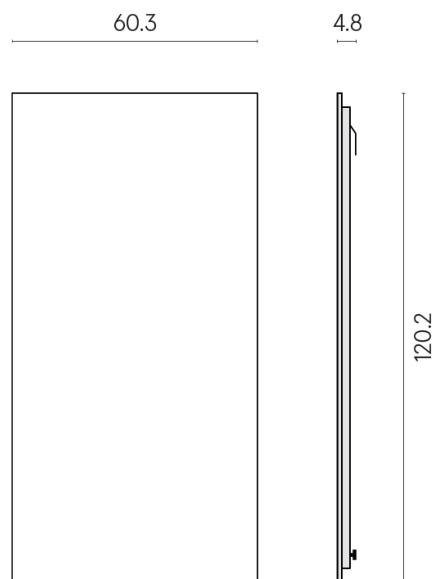

SCHEDA DI CONFIGURAZIONE

Cod. art.: 620880000001

Frame

Electric Radiator 120

Rivestimento del
prodotto

Metropolis Desert
Beige Matt

I colori e le altre caratteristiche estetiche delle piastrelle presenti nelle illustrazioni presenti sul sito sono puramente indicativi. Guarda sempre i campioni di persona prima dell'acquisto.