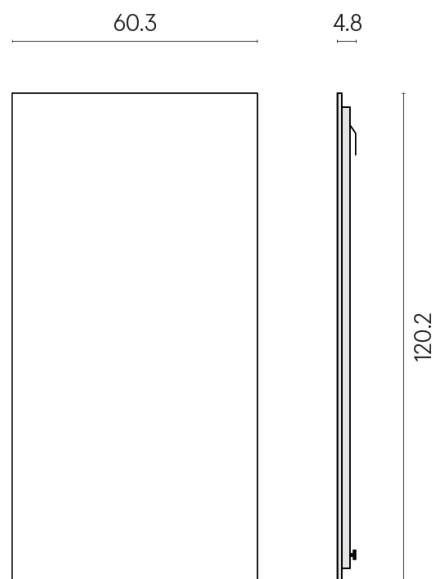

SCHEDA DI CONFIGURAZIONE

Cod. art.: 620880000001

Frame

Electric Radiator 120

Rivestimento del
prodotto
Metropolis Absolut
Silver Matt

I colori e le altre caratteristiche estetiche delle piastrelle presenti nelle illustrazioni presenti sul sito sono puramente indicativi. Guarda sempre i campioni di persona prima dell'acquisto.