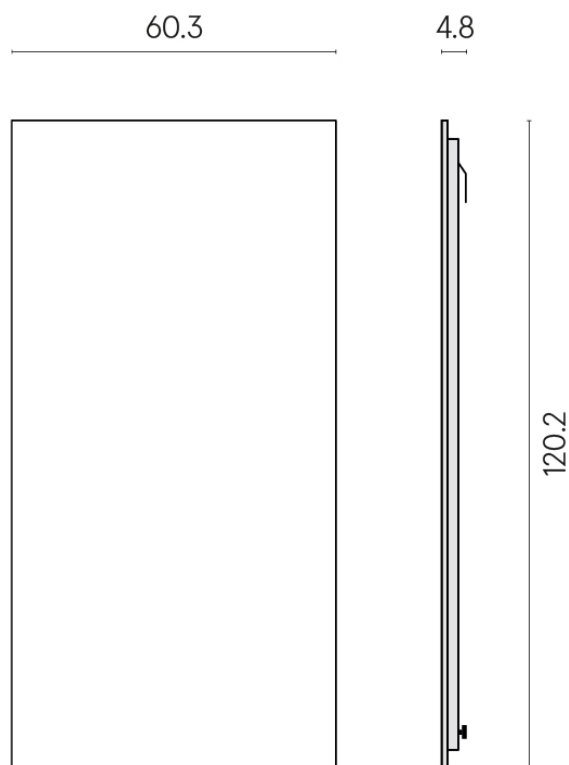

SCHEDA DI CONFIGURAZIONE

Cod. art.: 620880000001

Frame

Electric Radiator 120

Rivestimento del
prodottoMetropolis Graphtie
Dark Matt

I colori e le altre caratteristiche estetiche delle piastrelle presenti nelle illustrazioni presenti sul sito sono puramente indicativi. Guarda sempre i campioni di persona prima dell'acquisto.