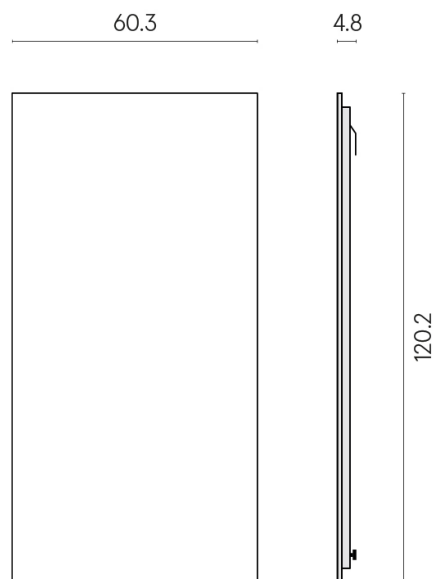

SCHEDA DI CONFIGURAZIONE

Cod. art.: 620880000001

Frame

Electric Radiator 120

Rivestimento del
prodotto
Metropolis Arcadia
Brown Matt

I colori e le altre caratteristiche estetiche delle piastrelle presenti nelle illustrazioni presenti sul sito sono puramente indicativi. Guarda sempre i campioni di persona prima dell'acquisto.