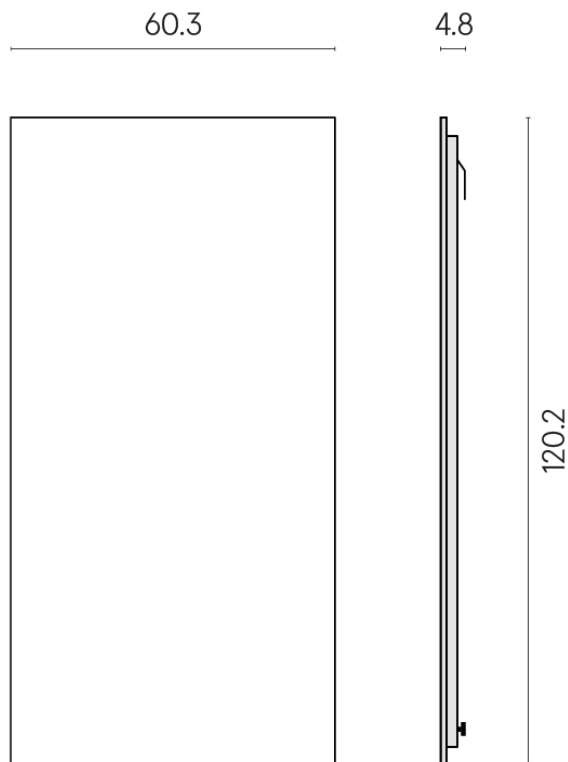

Cod. art.: 620880000001

Frame

Electric Radiator 120

Rivestimento del
prodotto

Stellaris Statuario
White Matt

I colori e le altre caratteristiche estetiche delle piastrelle presenti nelle illustrazioni presenti sul sito sono puramente indicativi. Guarda sempre i campioni di persona prima dell'acquisto.