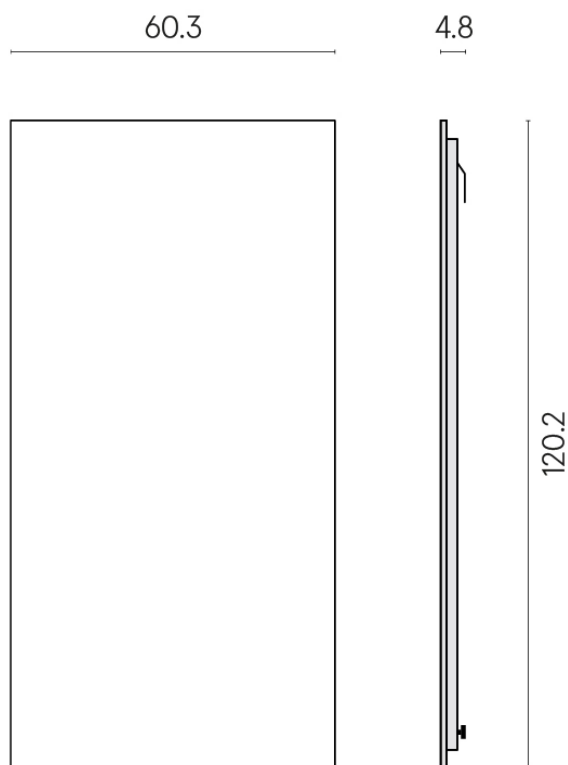

SCHEMA DI CONFIGURAZIONE

Cod. art.: 620880000001

Frame

Electric Radiator 120

Rivestimento del
prodotto

Stellaris Tuscania
Grey Matt

I colori e le altre caratteristiche estetiche delle piastrelle presenti nelle illustrazioni presenti sul sito sono puramente indicativi. Guarda sempre i campioni di persona prima dell'acquisto.

**Trova il punto vendita
autorizzato più vicino:**

<https://www.italonceramica.ru/ru/home/dealer/>

ITALON HOME

© COPYRIGHT ITALON - АО Керамогранитный завод 142800, Россия, Московская область,
г. Ступино, Староситненское шоссе, вл. 32 - Тел. +7 495 2251322 / Факс +7 495 2251346