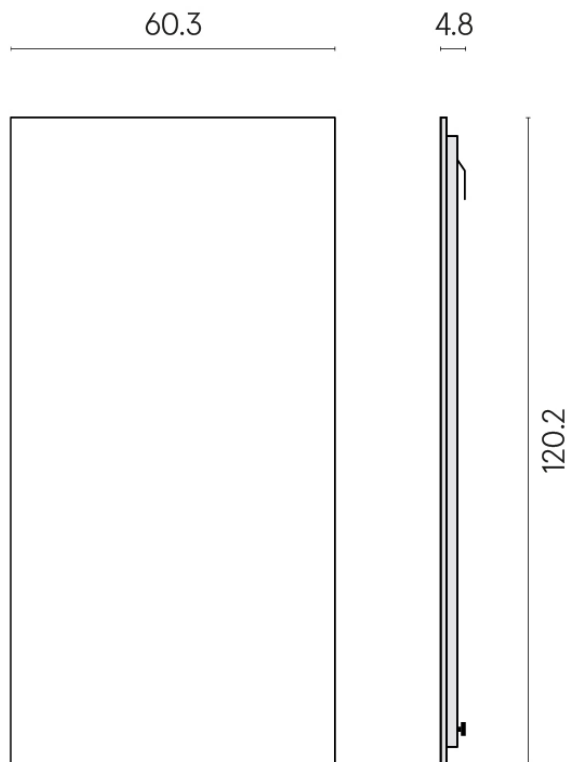

Cod. art.: 620880000001

Frame

Electric Radiator 120

Rivestimento del
prodotto

Stellaris Madagascar
Dark Matt

I colori e le altre caratteristiche estetiche delle piastrelle presenti nelle illustrazioni presenti sul sito sono puramente indicativi. Guarda sempre i campioni di persona prima dell'acquisto.