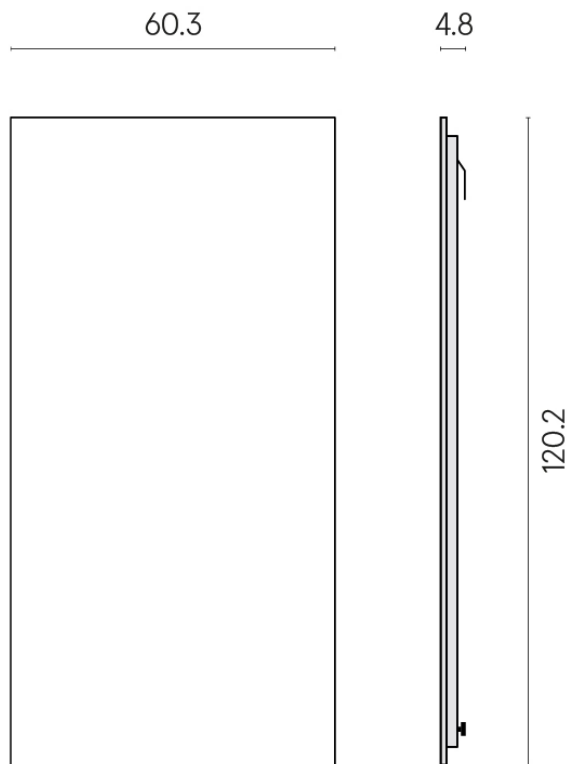

Cod. art.: 620880000001

Frame

Electric Radiator 120

Rivestimento del
prodotto

Materia Titanio Honed
Satin

I colori e le altre caratteristiche estetiche delle piastrelle presenti nelle illustrazioni presenti sul sito sono puramente indicativi. Guarda sempre i campioni di persona prima dell'acquisto.