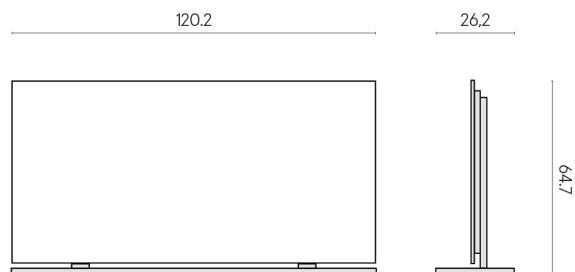

SCHEDA DI CONFIGURAZIONE

Cod. art.: 620880000002

Frame

Electric Radiator 120 + Support

Rivestimento del prodotto

Contempora Burn Honed Satin

I colori e le altre caratteristiche estetiche delle piastrelle presenti nelle illustrazioni presenti sul sito sono puramente indicativi. Guarda sempre i campioni di persona prima dell'acquisto.