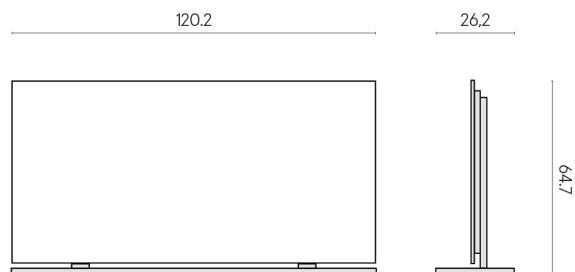

SCHEMA DI CONFIGURAZIONE

Cod. art.: 620880000002

Frame

Electric Radiator 120 + Support

Rivestimento del
prodottoCharme Extra Silver
Matt

I colori e le altre caratteristiche estetiche delle piastrelle presenti nelle illustrazioni presenti sul sito sono puramente indicativi. Guarda sempre i campioni di persona prima dell'acquisto.