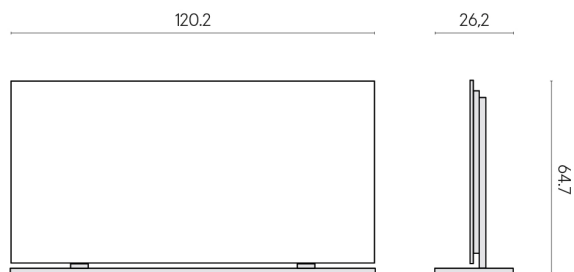

SCHEDA DI CONFIGURAZIONE

Cod. art.: 620880000002

Frame

Electric Radiator 120 + Support

Rivestimento del prodotto

Charme Extra Silver Matt

I colori e le altre caratteristiche estetiche delle piastrelle presenti nelle illustrazioni presenti sul sito sono puramente indicativi. Guarda sempre i campioni di persona prima dell'acquisto.