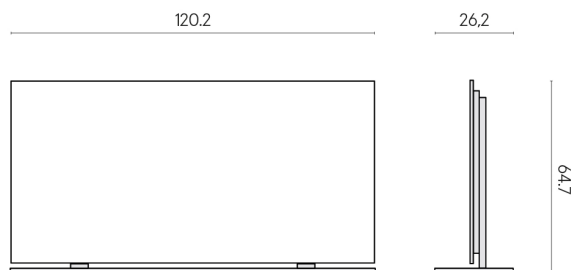

Cod. art.: 620880000002

Frame

Electric Radiator 120 + Support

Rivestimento del
prodotto

Charme Extra Laurent
Matt

I colori e le altre caratteristiche estetiche delle piastrelle presenti nelle illustrazioni presenti sul sito sono puramente indicativi. Guarda sempre i campioni di persona prima dell'acquisto.