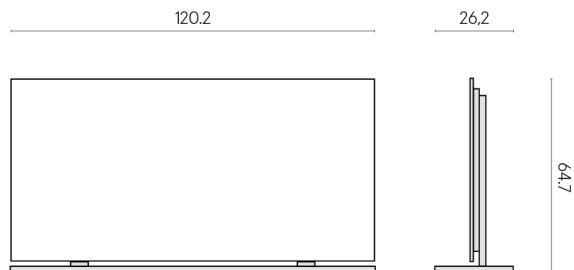

Cod. art.: 620880000002

Frame

Electric Radiator 120 + Support

Rivestimento del
prodotto

Charme Evo Statuario
Matt

I colori e le altre caratteristiche estetiche delle piastrelle presenti nelle illustrazioni presenti sul sito sono puramente indicativi. Guarda sempre i campioni di persona prima dell'acquisto.