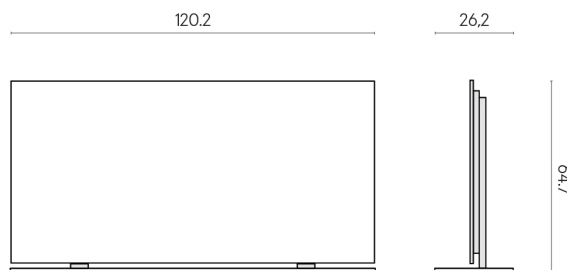

SCHEDA DI CONFIGURAZIONE

Cod. art.: 620880000002

Frame

Electric Radiator 120 + Support

Rivestimento del prodotto

Charme Deluxe Sahara Noir Matt

I colori e le altre caratteristiche estetiche delle piastrelle presenti nelle illustrazioni presenti sul sito sono puramente indicativi. Guarda sempre i campioni di persona prima dell'acquisto.