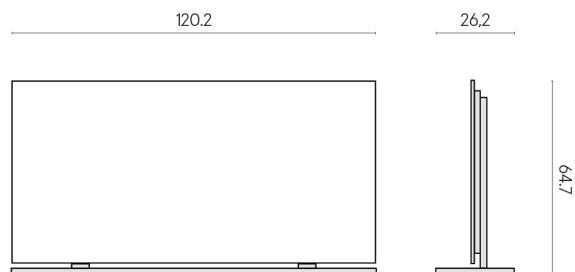

SCHEMA DI CONFIGURAZIONE

Cod. art.: 620880000002

Frame

Electric Radiator 120 + Support

Rivestimento del
prodottoCharme Deluxe
Emperador Dark Matt

I colori e le altre caratteristiche estetiche delle piastrelle presenti nelle illustrazioni presenti sul sito sono puramente indicativi. Guarda sempre i campioni di persona prima dell'acquisto.