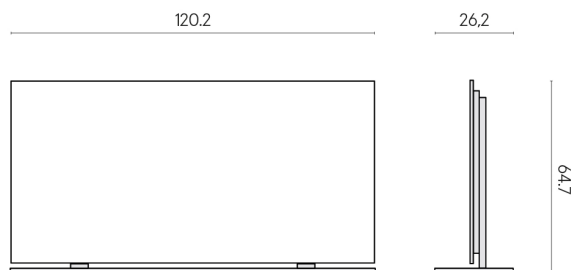

SCHEDA DI CONFIGURAZIONE

Cod. art.: 620880000002

Frame

Electric Radiator 120 + Support

Rivestimento del prodotto

Charme Advance
Palissandro Dark Lux

I colori e le altre caratteristiche estetiche delle piastrelle presenti nelle illustrazioni presenti sul sito sono puramente indicativi. Guarda sempre i campioni di persona prima dell'acquisto.