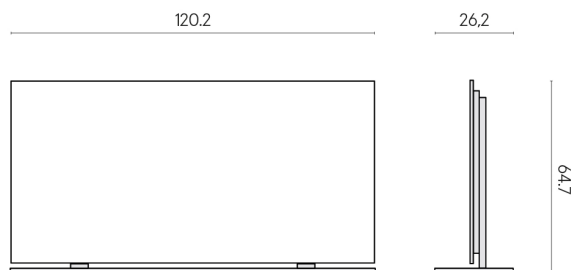

SCHEDA DI CONFIGURAZIONE

Cod. art.: 620880000002

Frame

Electric Radiator 120 + Support

Rivestimento del prodotto

Metropolis Glass Sky Lux

I colori e le altre caratteristiche estetiche delle piastrelle presenti nelle illustrazioni presenti sul sito sono puramente indicativi. Guarda sempre i campioni di persona prima dell'acquisto.