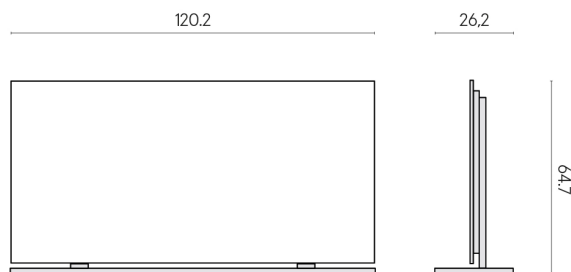

SCHEDA DI CONFIGURAZIONE

Cod. art.: 620880000002

Frame

Electric Radiator 120 + Support

Rivestimento del prodotto

Metropolis Graphtie Dark Matt

I colori e le altre caratteristiche estetiche delle piastrelle presenti nelle illustrazioni presenti sul sito sono puramente indicativi. Guarda sempre i campioni di persona prima dell'acquisto.