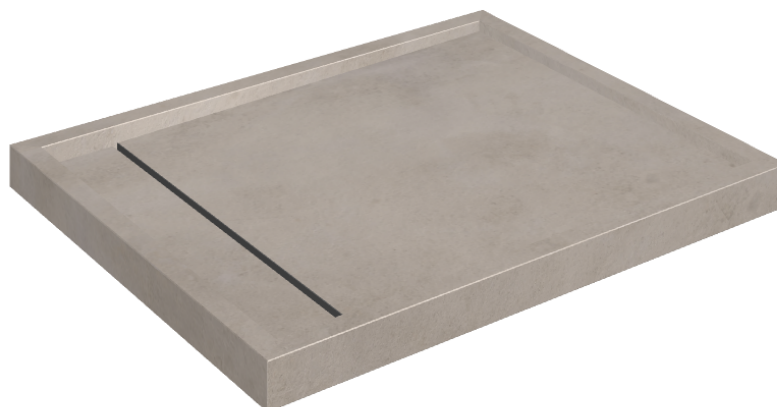

SCHEDA DI CONFIGURAZIONE

Cod. art.: 620820000002

Diamond

Shower Tray 100

Rivestimento del
prodotto

Millennium Iron Matt

I colori e le altre caratteristiche estetiche delle piastrelle presenti nelle illustrazioni presenti sul sito sono puramente indicativi. Guarda sempre i campioni di persona prima dell'acquisto.