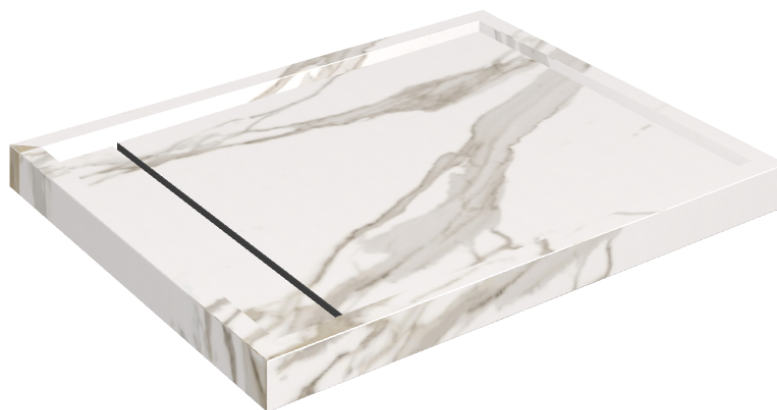

SCHEDA DI CONFIGURAZIONE

Cod. art.: 620820000002

Diamond

Shower Tray 100

Rivestimento del
prodottoCharme Evo
Calacatta Matt

I colori e le altre caratteristiche estetiche delle piastrelle presenti nelle illustrazioni presenti sul sito sono puramente indicativi. Guarda sempre i campioni di persona prima dell'acquisto.