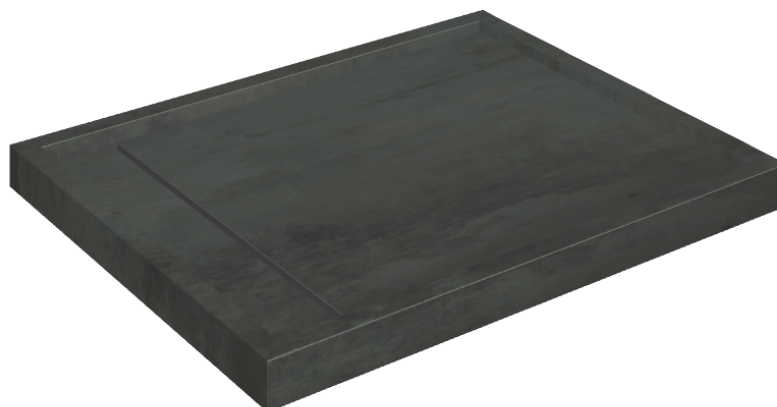

SCHEMA DI CONFIGURAZIONE

Cod. art.: 620820000002

Diamond

Shower Tray 100

Rivestimento del
prodotto

Surface Steel Matt

I colori e le altre caratteristiche estetiche delle piastrelle presenti nelle illustrazioni presenti sul sito sono puramente indicativi. Guarda sempre i campioni di persona prima dell'acquisto.