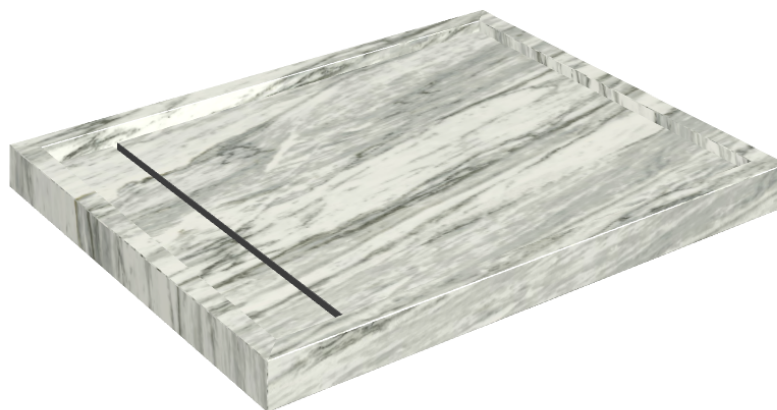

# Diamond

## Shower Tray 100

**Rivestimento del  
prodotto**Skyfall Bianco  
Paradiso Matt

I colori e le altre caratteristiche estetiche delle piastrelle presenti nelle illustrazioni presenti sul sito sono puramente indicativi. Guarda sempre i campioni di persona prima dell'acquisto.