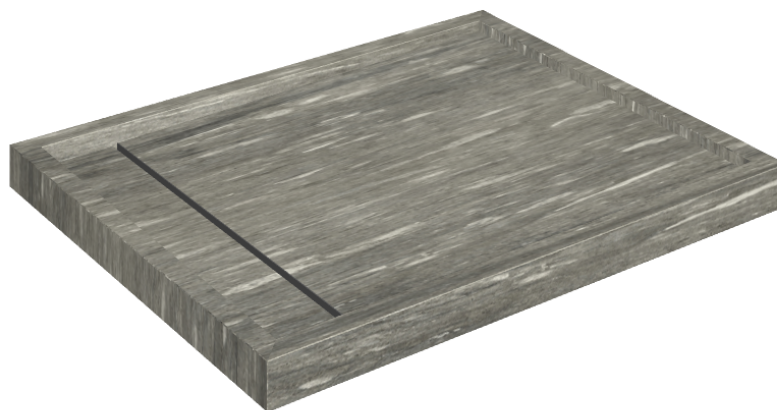

# Diamond

## Shower Tray 100

**Rivestimento del  
prodotto**Skyfall Grigio Alpino  
Matt

I colori e le altre caratteristiche estetiche delle piastrelle presenti nelle illustrazioni presenti sul sito sono puramente indicativi. Guarda sempre i campioni di persona prima dell'acquisto.