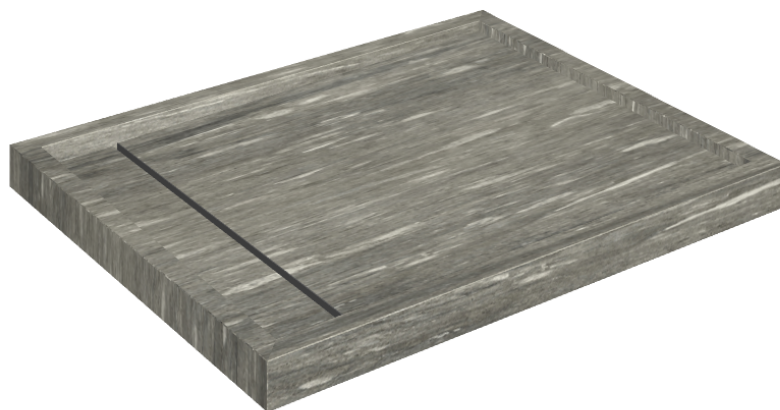

Cod. art.: 620820000002

Diamond

Shower Tray 100

**Rivestimento del
prodotto**Skyfall Grigio Alpino
Matt

I colori e le altre caratteristiche estetiche delle piastrelle presenti nelle illustrazioni presenti sul sito sono puramente indicativi. Guarda sempre i campioni di persona prima dell'acquisto.