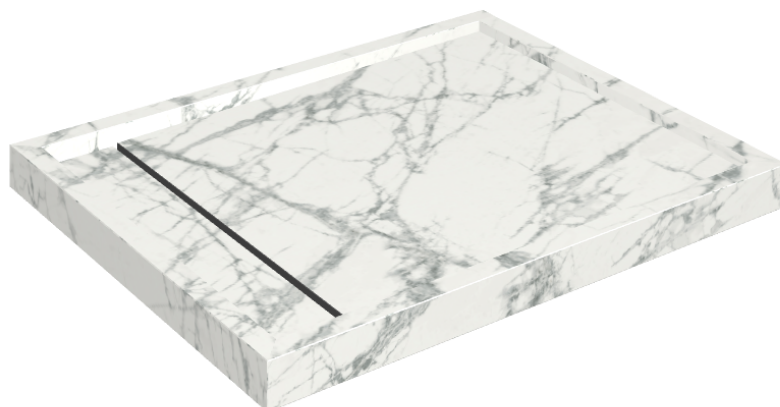

# Diamond

## Shower Tray 100

**Rivestimento del  
prodotto**Charme Deluxe  
Invisible White Matt

I colori e le altre caratteristiche estetiche delle piastrelle presenti nelle illustrazioni presenti sul sito sono puramente indicativi. Guarda sempre i campioni di persona prima dell'acquisto.