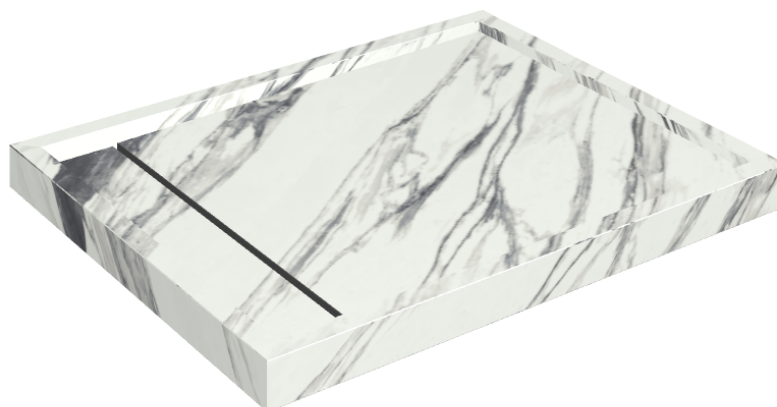

Cod. art.: 620820000002

Diamond

Shower Tray 100

**Rivestimento del
prodotto**Charme Deluxe
Statuario Fantastico
Matt

I colori e le altre caratteristiche estetiche delle piastrelle presenti nelle illustrazioni presenti sul sito sono puramente indicativi. Guarda sempre i campioni di persona prima dell'acquisto.