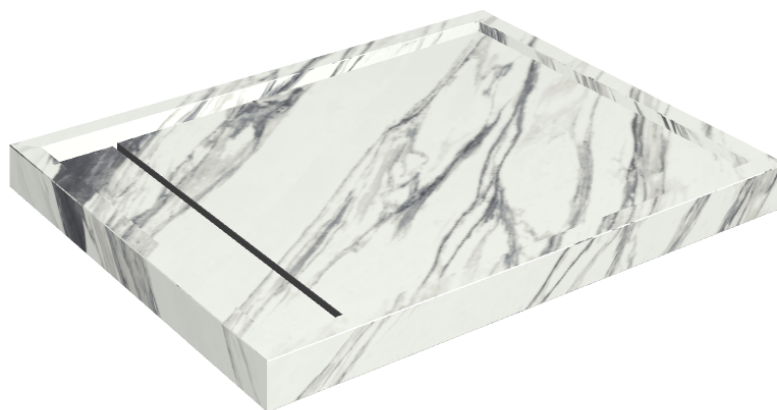

Cod. art.: 620820000002

Diamond

Shower Tray 100

**Rivestimento del
prodotto**Charme Deluxe
Statuario Fantastico
Matt

I colori e le altre caratteristiche estetiche delle piastrelle presenti nelle illustrazioni presenti sul sito sono puramente indicativi. Guarda sempre i campioni di persona prima dell'acquisto.