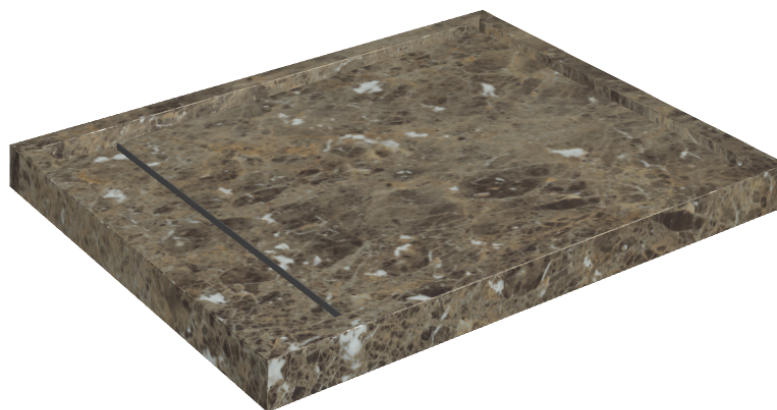

SCHEDA DI CONFIGURAZIONE

Cod. art.: 620820000002

Diamond

Shower Tray 100

**Rivestimento del
prodotto**Charme Deluxe
Emperador Dark Matt

I colori e le altre caratteristiche estetiche delle piastrelle presenti nelle illustrazioni presenti sul sito sono puramente indicativi. Guarda sempre i campioni di persona prima dell'acquisto.