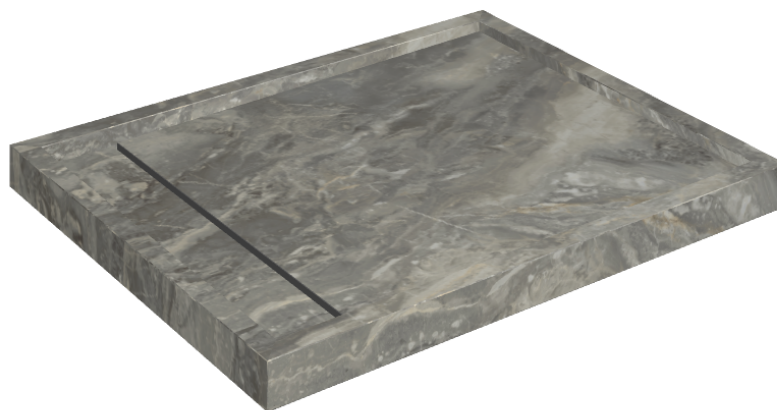

SCHEDA DI CONFIGURAZIONE

Cod. art.: 620820000002

Diamond

Shower Tray 100

**Rivestimento del
prodotto**Charme Deluxe Grigio
Orobico Matt

I colori e le altre caratteristiche estetiche delle piastrelle presenti nelle illustrazioni presenti sul sito sono puramente indicativi. Guarda sempre i campioni di persona prima dell'acquisto.