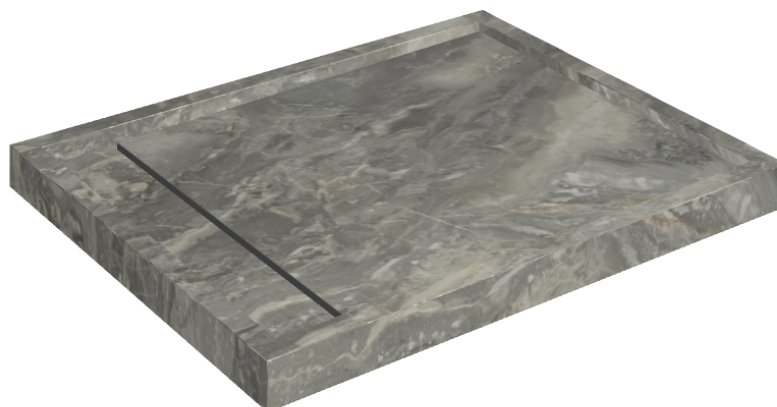

# Diamond

## Shower Tray 100

**Rivestimento del  
prodotto**Charme Deluxe Grigio  
Orobico Matt

I colori e le altre caratteristiche estetiche delle piastrelle presenti nelle illustrazioni presenti sul sito sono puramente indicativi. Guarda sempre i campioni di persona prima dell'acquisto.