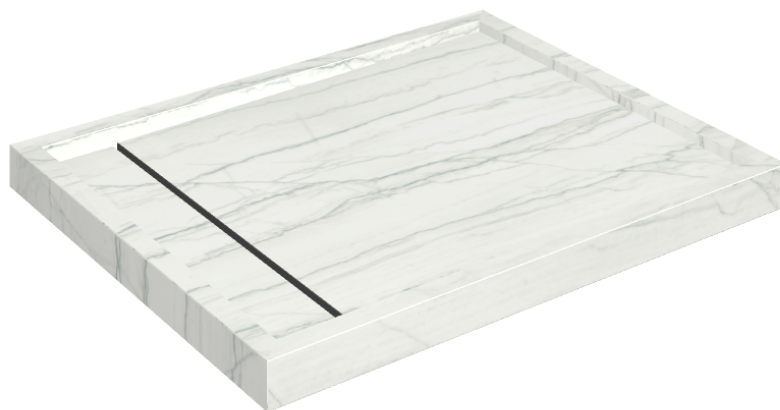

# Diamond

## Shower Tray 100

**Rivestimento del  
prodotto**Charme Advance  
Platinum White Matt

I colori e le altre caratteristiche estetiche delle piastrelle presenti nelle illustrazioni presenti sul sito sono puramente indicativi. Guarda sempre i campioni di persona prima dell'acquisto.