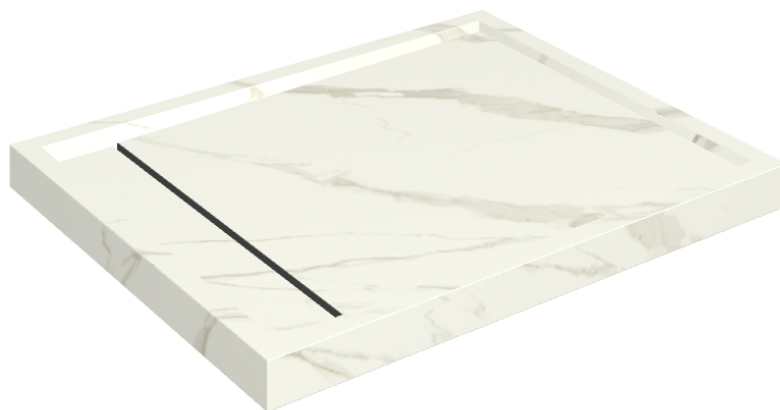

# Diamond

## Shower Tray 100

Rivestimento del  
prodotto

Metropolis Calacatta  
Gold Matt

I colori e le altre caratteristiche estetiche delle piastrelle presenti nelle illustrazioni presenti sul sito sono puramente indicativi. Guarda sempre i campioni di persona prima dell'acquisto.